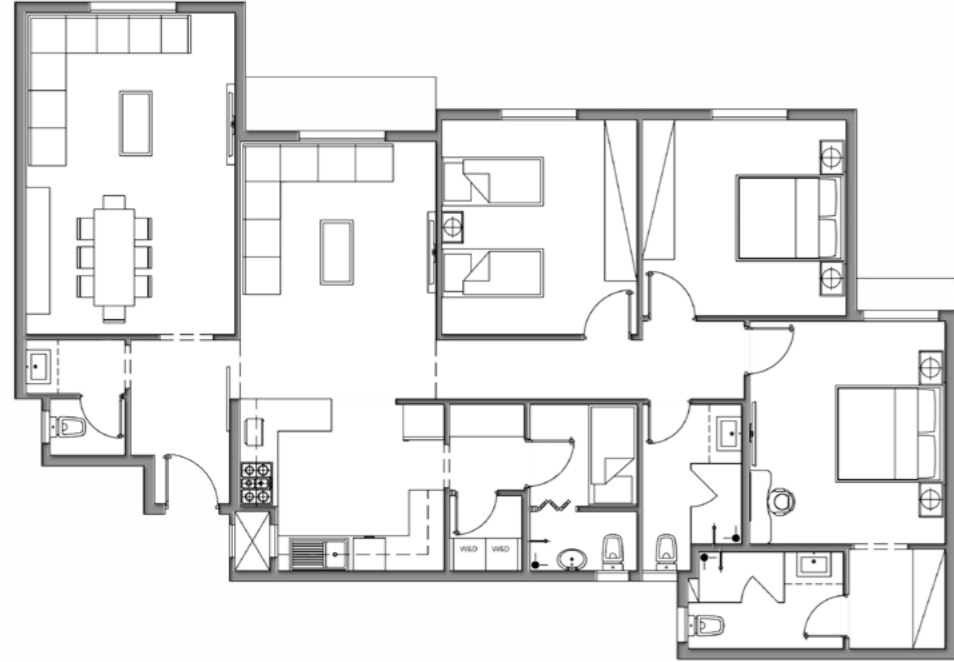

شقق سكنية Apartments

3 Bedrooms غرف النوم

المساحة Size
147m²

الوحدات Units
400

الموقع @ Located
خزامى 1,2 تالا 1,2,3 جاردينا 3 أوركيد 1,2,3,4

Apartments سكنية شقق

3 Bedrooms غرف النوم

Size المساحة
147m²

Units الوحدات
400

Located @ الموقع
خزامى 1,2 تالا 1,2,3 جاردينا 3 أوركيد 1,2,3,4

المساحة	عرض	الطول		
5.64m ²	3.05	1.85	مدخل	1
3.01m ²	2.15	1.49	حمام الضيوف	2
23.40m ²	6.00	3.90	مجلس وغرفة طعام	3
13.51m ²	3.70	3.65	مجلس عائلي	4
12.16m ²	3.80	3.20	مطبخ	5
4.19m ²	3.10	1.35	غرفة خدم	6
3.80m ²	2.00	1.90	غرفة خدمة	7
2.20m ²	2.00	1.10	حمام غرفة خدمة	8
14.60m ²	4.00	3.65	غرفة نوم	9
13.87m ²	3.80	3.65	غرفة نوم	10
5.74m ²	3.10	1.85	حمام	11
15.15m ²	4.15	3.65	غرفة النوم الرئيسية	12
3.33m ²	1.85	1.80	غرفة الملابس الرئيسية	13
5.22m ²	2.90	1.80	حمام غرفة النوم الرئيسية	14
147m ²	إجمالي المساحة			