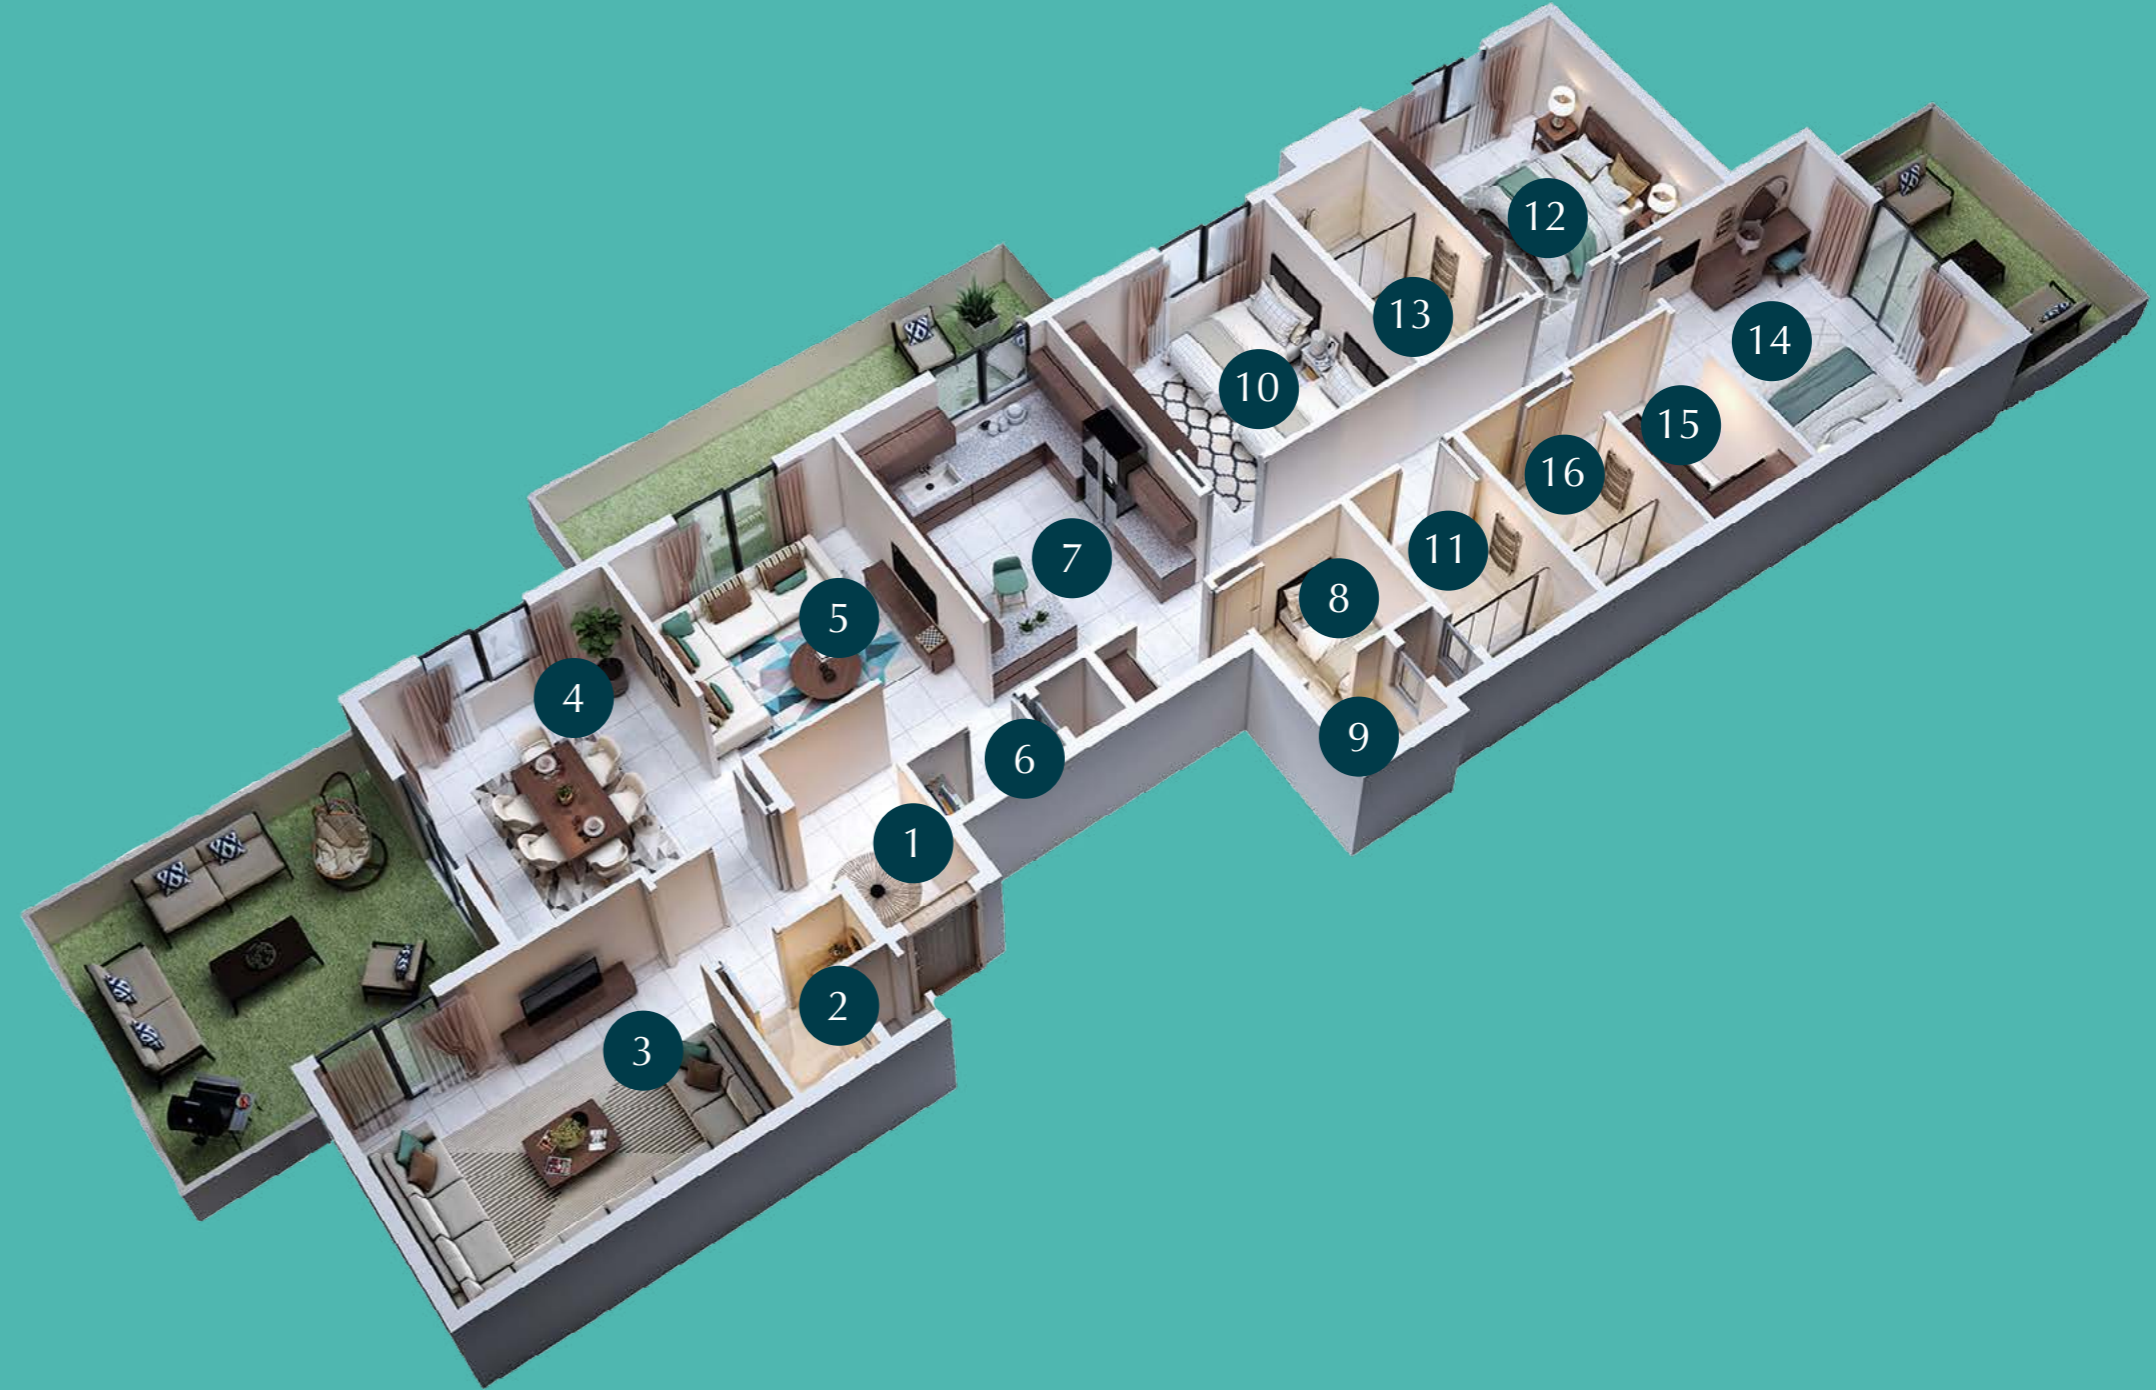

Garden Apartments شقق الحدائق المطلة

3 Bedrooms غرف النوم

Size المساحة **175m²** Units الوحدات **26** Located @ الموقع **1,2,3,4** خزامى **1,2,3,4** تالا **1,2,3** جاردينا **1,2** أوركيد **1,2,3,4**

المساحة	عرض	الطول		
5.64m²	3.05	1.90	مدخل	1
3.70m²	2.00	1.90	حمام الضيوف	2
16.79m²	4.60	3.70	المجلس	3
15.51m²	4.25	3.70	غرفة طعام	4
12.96m²	3.60	3.60	مجلس عائلي	5
1.76m²	1.85	1.00	غرفة خدمة	6
12.77m²	3.70	3.50	المطبخ	7
4.09m²	2.15	1.90	غرفة نوم خدم	8
1.82m²	1.35	1.40	حمام غرفة نوم خدم	9
13.50m²	3.75	3.60	غرفة نوم	10
5.58m²	3.10	1.80	حمام غرفة نوم	11
14.60m²	4.00	3.70	غرفة نوم	12
6.48m²	1.80	3.60	حمام غرفة نوم	13
15.70m²	4.30	3.70	غرفة النوم الرئيسية	14
5.58m²	3.10	1.80	غرفة الملابس الرئيسية	15
5.58m²	3.10	1.80	حمام غرفة النوم الرئيسية	16
175m²	إجمالي المساحة