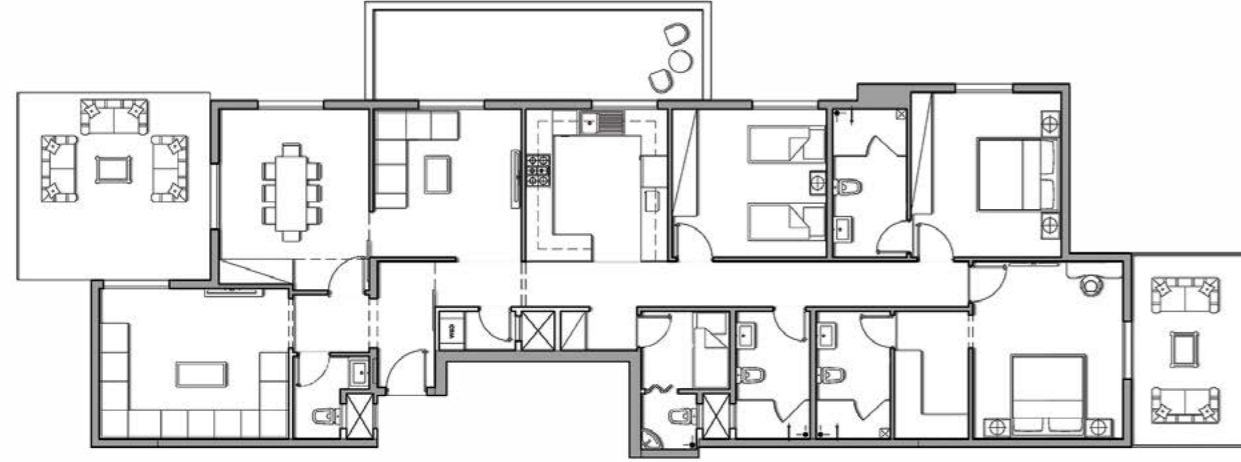

Garden Apartments شقق الحدائق المطلة

3 Bedrooms غرف النوم

Size المساحة
175m²

Units الوحدات
26

Located @ الموقع
1,2,3,4 خزامى 1,2,3,4 تالا 1,2,3 جاردينا 1,2 أوركيد

Garden Apartments شقق الحدائق المطلة

3 Bedrooms غرف النوم

Size المساحة **175m²** Units الوحدات **26** Located @ الموقع **1,2,3,4** خزامى **1,2,3,4** تالا **1,2,3** جاردينا **1,2** أوركيد **1,2,3,4**

المساحة	عرض	الطول		
5.64m ²	3.05	1.90	مدخل	1
3.70m ²	2.00	1.90	حمام الضيوف	2
16.79m ²	4.60	3.70	المجلس	3
15.51m ²	4.25	3.70	غرفة طعام	4
12.96m ²	3.60	3.60	مجلس عائلي	5
1.76m ²	1.85	1.00	غرفة خدمة	6
12.77m ²	3.70	3.50	المطبخ	7
4.09m ²	2.15	1.90	غرفة نوم خدم	8
1.82m ²	1.35	1.40	حمام غرفة نوم خدم	9
13.50m ²	3.75	3.60	غرفة نوم	10
5.58m ²	3.10	1.80	حمام غرفة نوم	11
14.60m ²	4.00	3.70	غرفة نوم	12
6.48m ²	1.80	3.60	حمام غرفة نوم	13
15.70m ²	4.30	3.70	غرفة النوم الرئيسية	14
5.58m ²	3.10	1.80	غرفة الملابس الرئيسية	15
5.58m ²	3.10	1.80	حمام غرفة النوم الرئيسية	16
175m ²	إجمالي المساحة			