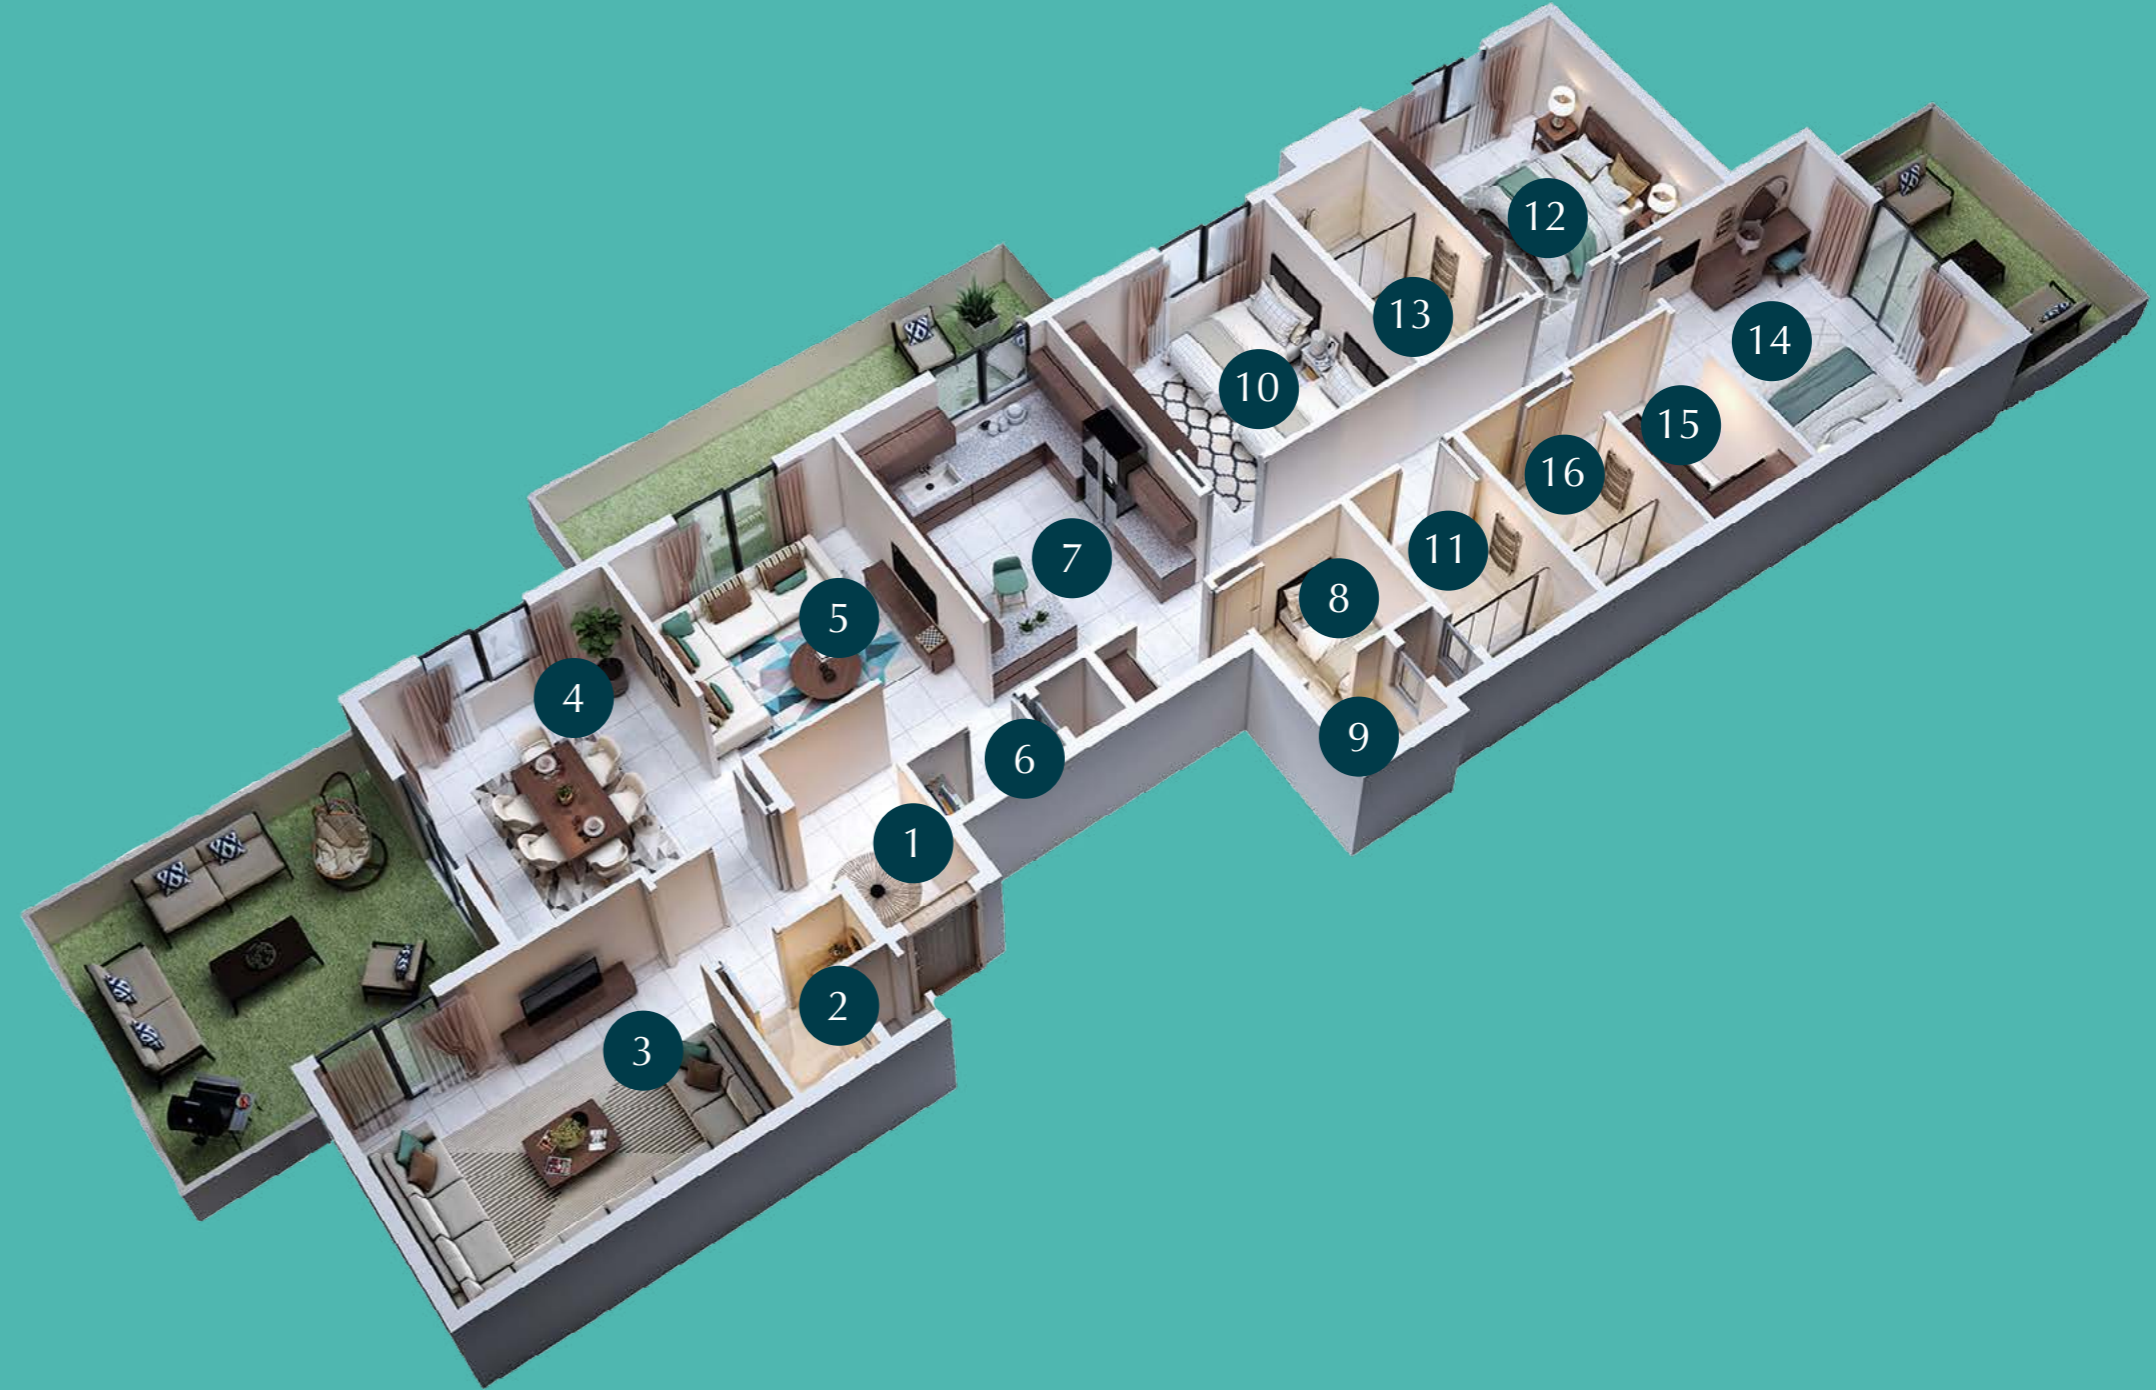

المساحة	عرض	الطول		
5.64m ²	3.05	1.85	مدخل	1
3.01m ²	2.15	1.49	حمام الضيوف	2
23.40m ²	6.00	3.90	مجلس وغرفة طعام	3
13.51m ²	3.70	3.65	مجلس عائلي	4
12.16m ²	3.80	3.20	مطبخ	5
4.19m ²	3.10	1.35	غرفة خدم	6
3.80m ²	2.00	1.90	غرفة خدمة	7
2.20m ²	2.00	1.10	حمام غرفة خدمة	8
14.60m ²	4.00	3.65	غرفة نوم	9
13.87m ²	3.80	3.65	غرفة نوم	10
5.74m ²	3.10	1.85	حمام	11
15.15m ²	4.15	3.65	غرفة النوم الرئيسية	12
3.33m ²	1.85	1.80	غرفة الملابس الرئيسية	13
5.22m ²	2.90	1.80	حمام غرفة النوم الرئيسية	14
147m ²	إجمالي المساحة			

Garden Apartments

شقق الحدائق المطلة

شقق الحدائق المطلة يكمن جمالها في المساحات المفتوحة المفعمة بالحياة،
صُممت بأجود وأرقى أساليب ومكونات العمارة التي تضمن الراحة والاستدامة،
تملأ حياتك بالموودة والألفة عبر تقسيمها الذكي وتكامل مرافقها

Garden Apartments شقق الحدائق المطلة

3 Bedrooms غرف النوم

Size المساحة
175m²

Units الوحدات
26

Located @ الموقع
1,2,3,4 خزامى 1,2,3,4 تالا 1,2,3 جاردينا 1,2 أوركيد

شقق الحدائق المطلة Garden Apartments

3 Bedrooms غرف النوم

Size المساحة **175m²** Units الوحدات **26** Located @ الموقع **خزامى 1,2,3,4** **تالا 1,2,3** **جاردينا 1,2** **أوركيد 1,2,3,4**

المساحة	عرض	الطول		
5.64m ²	3.05	1.90	مدخل	1
3.70m ²	2.00	1.90	حمام الضيوف	2
16.79m ²	4.60	3.70	المجلس	3
15.51m ²	4.25	3.70	غرفة طعام	4
12.96m ²	3.60	3.60	مجلس عائلي	5
1.76m ²	1.85	1.00	غرفة خدمة	6
12.77m ²	3.70	3.50	المطبخ	7
4.09m ²	2.15	1.90	غرفة نوم خدم	8
1.82m ²	1.35	1.40	حمام غرفة نوم خدم	9
13.50m ²	3.75	3.60	غرفة نوم	10
5.58m ²	3.10	1.80	حمام غرفة نوم	11
14.60m ²	4.00	3.70	غرفة نوم	12
6.48m ²	1.80	3.60	حمام غرفة نوم	13
15.70m ²	4.30	3.70	غرفة النوم الرئيسية	14
5.58m ²	3.10	1.80	غرفة الملابس الرئيسية	15
5.58m ²	3.10	1.80	حمام غرفة النوم الرئيسية	16
175m ²	إجمالي المساحة			