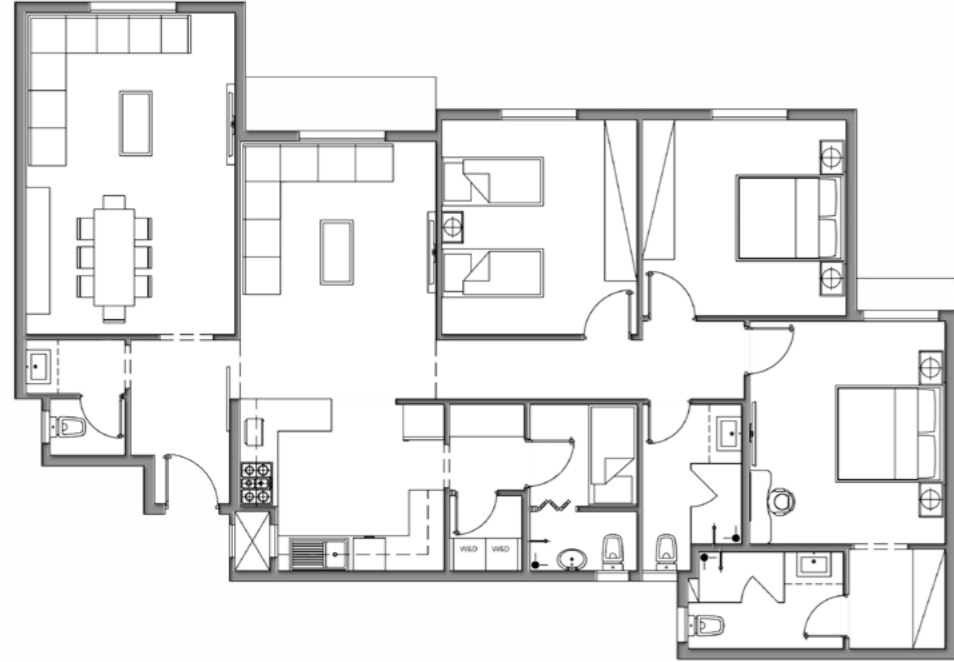

المساحة Size
147m²

الوحدات Units
400

الموقع @ Located
خزامى 1,2 تالا 1,2,3 جاردينا 3 أوركيد 1,2,3,4

Apartments سكنية شقق

3 Bedrooms غرف النوم

Size المساحة
147m²

Units الوحدات
400

Located @ الموقع
خزامى 1,2 تالا 1,2,3 جاردينا 3 أوركيد 1,2,3,4

المساحة	عرض	الطول		
5.64m ²	3.05	1.85	مدخل	1
3.01m ²	2.15	1.49	حمام الضيوف	2
23.40m ²	6.00	3.90	مجلس وغرفة طعام	3
13.51m ²	3.70	3.65	مجلس عائلي	4
12.16m ²	3.80	3.20	مطبخ	5
4.19m ²	3.10	1.35	غرفة خدم	6
3.80m ²	2.00	1.90	غرفة خدمة	7
2.20m ²	2.00	1.10	حمام غرفة خدمة	8
14.60m ²	4.00	3.65	غرفة نوم	9
13.87m ²	3.80	3.65	غرفة نوم	10
5.74m ²	3.10	1.85	حمام	11
15.15m ²	4.15	3.65	غرفة النوم الرئيسية	12
3.33m ²	1.85	1.80	غرفة الملابس الرئيسية	13
5.22m ²	2.90	1.80	حمام غرفة النوم الرئيسية	14
147m ²	إجمالي المساحة			