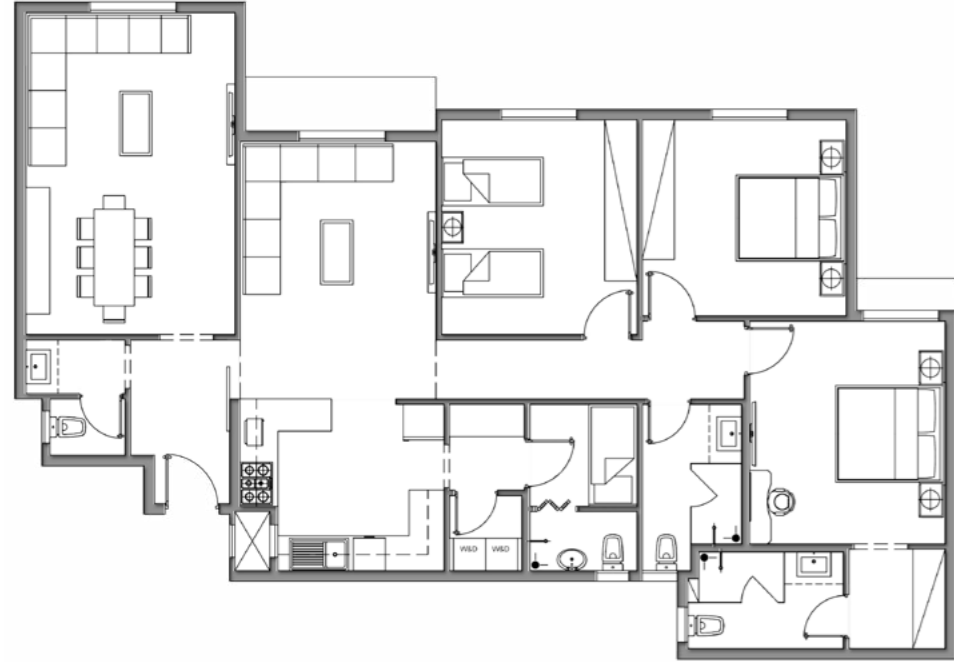

Units الوحدات
20

Located @ الموقع
جاردينا 3

المساحة	عرض	الطول		
2.59m ²	3.05	0.85	مدخل	1
3.01m ²	2.15	1.40	حمام الضيوف	2
23.40m ²	6.00	3.90	مجلس وغرفة طعام	3
14.58m ²	4.05	3.60	غرفة نوم	4
11.68m ²	3.65	3.20	مطبخ	5
4.23m ²	2.35	1.80	حمام	6
17.00m ²	4.25	4.00	غرفة النوم الرئيسية	7
5.81m ²	2.70	2.15	غرفة الملابس الرئيسية	8
5.10m ²	2.55	2.00	حمام غرفة النوم الرئيسية	9
107m ²	إجمالي المساحة			

Apartments سكنية شقق

3 Bedrooms غرف النوم

المساحة Size
147m²

الوحدات Units
400

الموقع @ Located
خزامى 1,2 تالا 1,2,3 جاردينا 3 أوركيد 1,2,3,4

Apartments سكنية شقق

3 Bedrooms غرف النوم

Size المساحة
147m²