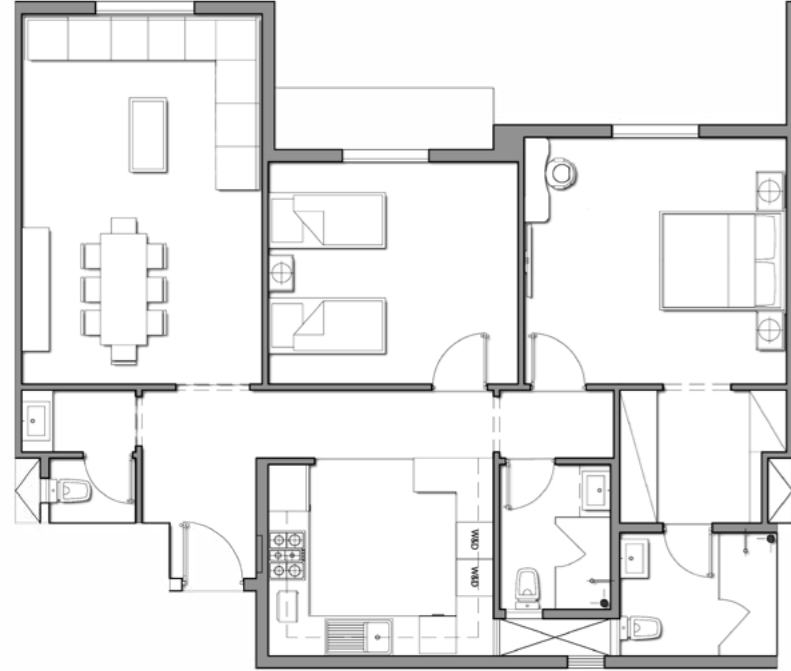

المساحة	عرض	الطول		
5.64m ²	3.05	1.85	مدخل	1
3.01m ²	2.15	1.40	حمام الضيوف	2
23.40m ²	6.00	3.90	مجلس وغرفة طعام	3
13.51m ²	3.70	3.65	مجلس عائلي	4
12.00m ²	3.75	3.20	مطبخ	5
14.60m ²	4.00	3.65	غرفة نوم	6
5.58m ²	3.10	1.80	حمام	7
13.87m ²	3.80	3.65	غرفة النوم الرئيسية	8
5.58m ²	3.10	1.80	حمام غرفة النوم الرئيسية	9
116m ²	إجمالي المساحة			

Apartments سكنية شقق

2 Bedrooms غرف النوم

Size المساحة
107m²

Units الوحدات
20

Located @ الموقع
جاردينا 3

Apartments شقق سكنية

2 Bedrooms غرف النوم

Size المساحة
107m²

Units الوحدات
20

Located @ الموقع
جاردينا 3

المساحة	عرض	الطول		
2.59m ²	3.05	0.85	مدخل	1
3.01m ²	2.15	1.40	حمام الضيوف	2
23.40m ²	6.00	3.90	مجلس وغرفة طعام	3
14.58m ²	4.05	3.60	غرفة نوم	4
11.68m ²	3.65	3.20	مطبخ	5
4.23m ²	2.35	1.80	حمام	6
17.00m ²	4.25	4.00	غرفة النوم الرئيسية	7
5.81m ²	2.70	2.15	غرفة الملابس الرئيسية	8
5.10m ²	2.55	2.00	حمام غرفة النوم الرئيسية	9
107m ²	إجمالي المساحة			