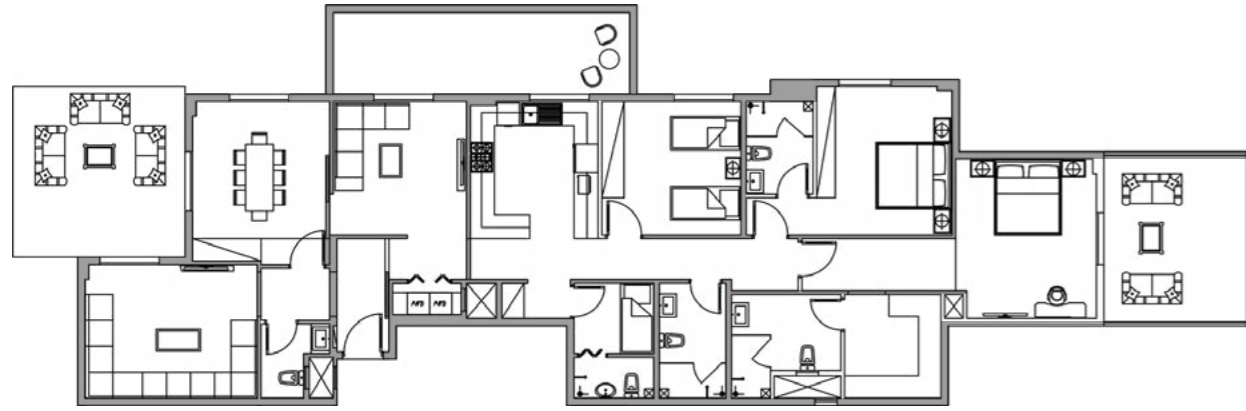

Garden Apartments شقق الحدائق المطلة

3 Bedrooms غرف النوم

Size المساحة
184m²

Units الوحدات
2

Located @ الموقع
جاردينا 3

Garden Apartments شقق الحدائق المطلة

3 Bedrooms غرف النوم

Size المساحة
184m²

Units الوحدات
2

Located @ الموقع
جاردينا 3

المساحة	عرض	الطول		
4.27m ²	3.05	1.40	مدخل	1
3.70m ²	2.00	1.85	حمام ضيوف	2
16.79m ²	4.60	3.65	مجلس	3
15.51m ²	4.25	3.65	غرفة طعام	4
12.96m ²	3.60	3.60	مجلس عائلي	5
1.76m ²	1.85	0.95	غرفة خدمة	6
12.77m ²	3.70	3.45	المطبخ	7
4.09m ²	2.15	1.90	غرفة خدم	8
2.37m ²	2.15	1.10	حمام غرفة خدم	9
13.50m ²	3.75	3.60	غرفة نوم	10
5.58m ²	3.10	1.80	حمام	11
14.40m ²	4.00	3.60	غرفة نوم	12
4.50m ²	2.50	1.80	حمام غرفة نوم	13
16.56m ²	4.30	3.85	غرفة النوم الرئيسية	14
7.28m ²	2.80	2.60	غرفة الملابس الرئيسية	15
8.12m ²	2.90	2.80	حمام غرفة النوم الرئيسية	16
184m ²	إجمالي المساحة			