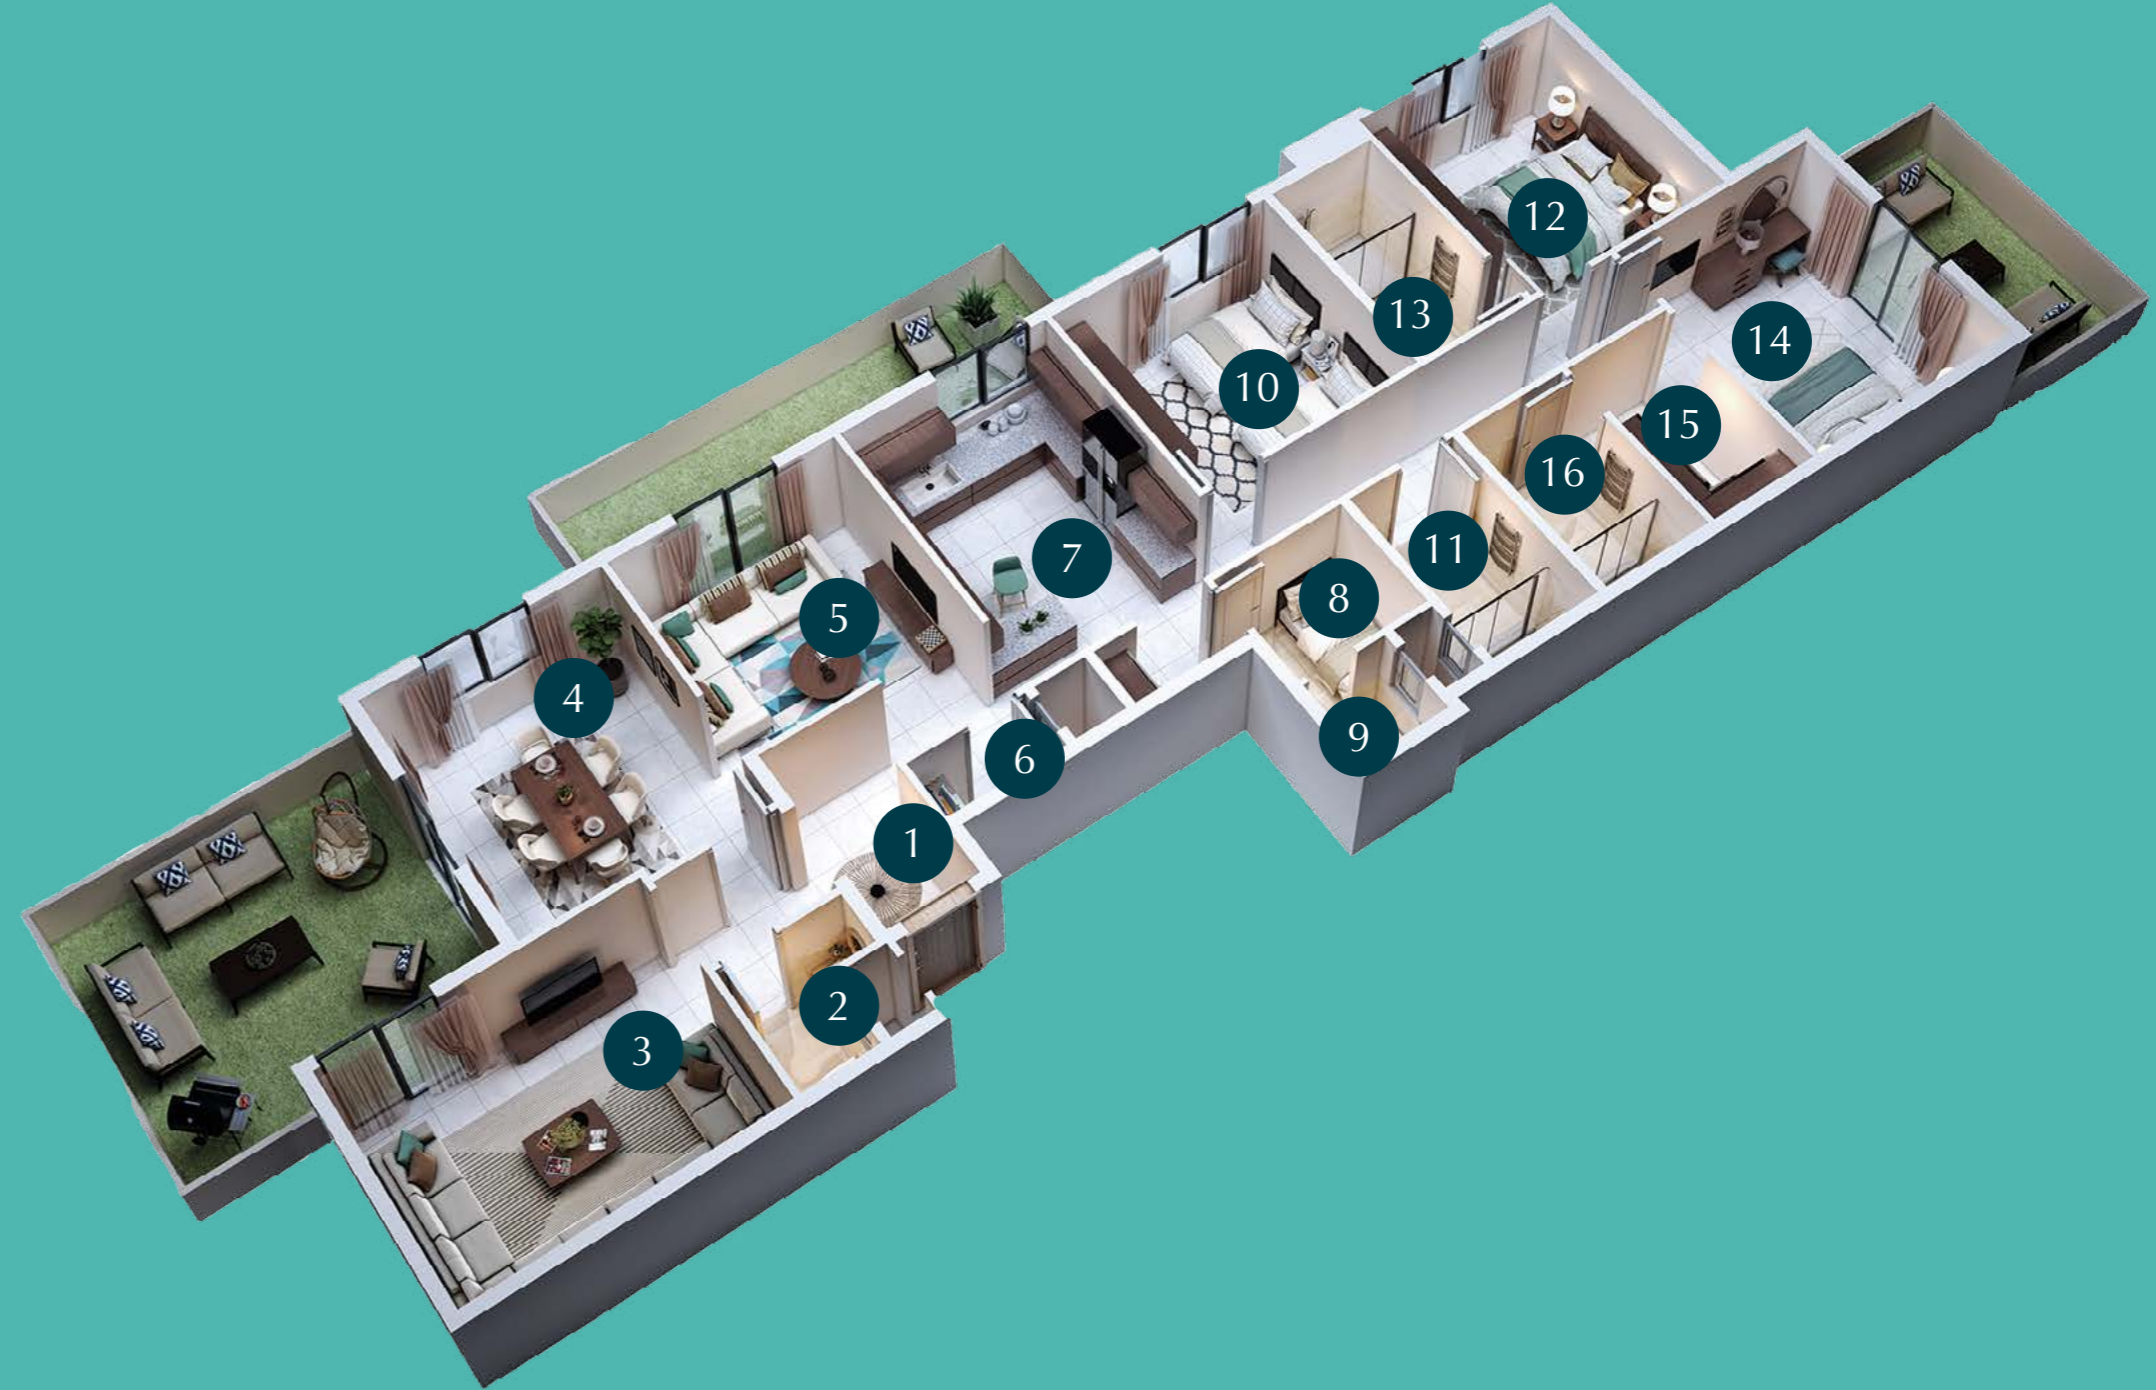

178m² إجمالي المساحة

Garden Apartments

شقق الحدائق المطلة

شقق الحدائق المطلة يكمن جمالها في المساحات المفتوحة المفعمة بالحياة،
صُممت بأجود وأرقى أساليب ومكونات العمارة التي تضمن الراحة والاستدامة،
تملأ حياتك بالموودة والألفة عبر تقسيمها الذكي وتكامل مرافقها

Garden Apartments شقق الحدائق المطلة

3 Bedrooms غرف النوم

Size المساحة
175m²

Units الوحدات
26

Located @ الموقع
1,2,3,4 خزامى 1,2,3,4 تالا 1,2,3 جاردينا 1,2 أوركيد

Garden Apartments شقق الحدائق المطلة

3 Bedrooms غرف النوم

Garden Apartments شقق الحدائق المطلة

3 Bedrooms غرف النوم

Size المساحة
184m²

Units الوحدات
2

Located @ الموقع
جاردينا 3

Garden Apartments شقق الحدائق المطلة

3 Bedrooms غرف النوم

Size المساحة
184m²