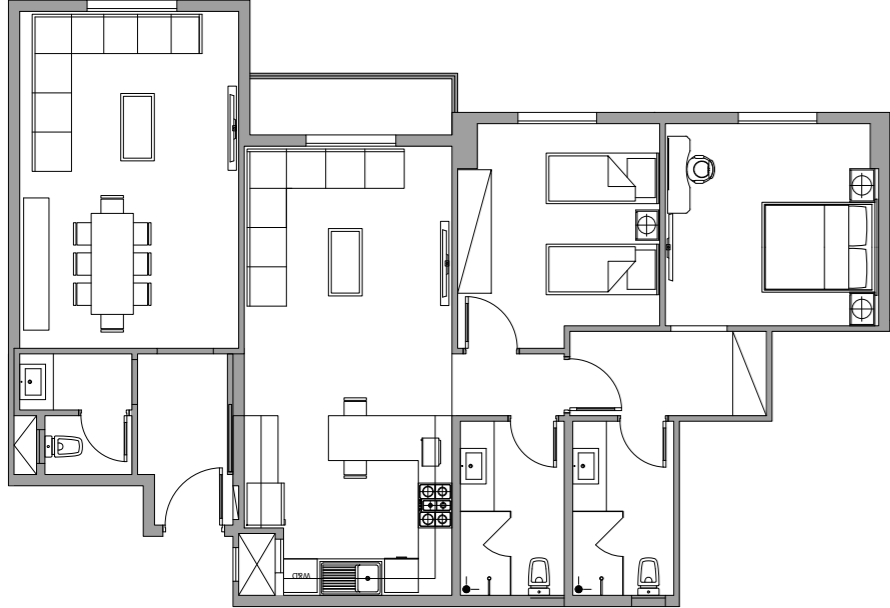

Size المساحة
116m²

Units الوحدات
80

Located @ الموقع
فزامى 3,4 جاردينا 1,2

Apartments سكنية شقق

2 Bedrooms غرف النوم

Size المساحة
116m²

Units الوحدات
80

Located @ الموقع
فزامى 3,4 جاردينا 1,2