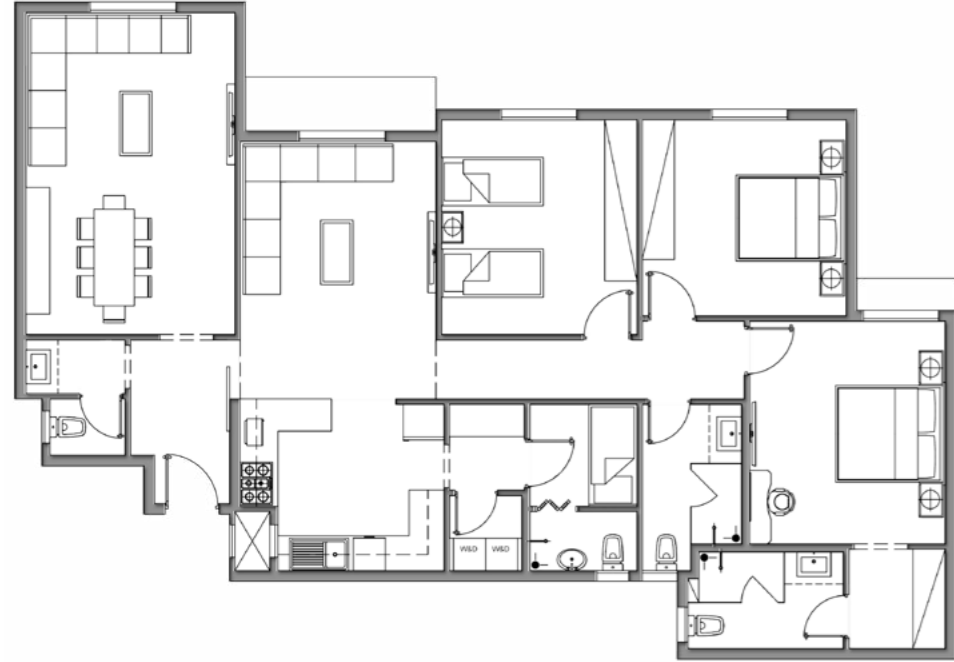

شقق سكنية Apartments

3 Bedrooms غرف النوم

المساحة Size
147m²

الوحدات Units
400

الموقع @ Located
خزامى 1,2 تالا 1,2,3 جاردينا 3 أوركيد 1,2,3,4

Apartments سكنية شقق

3 Bedrooms غرف النوم

Size المساحة
147m²