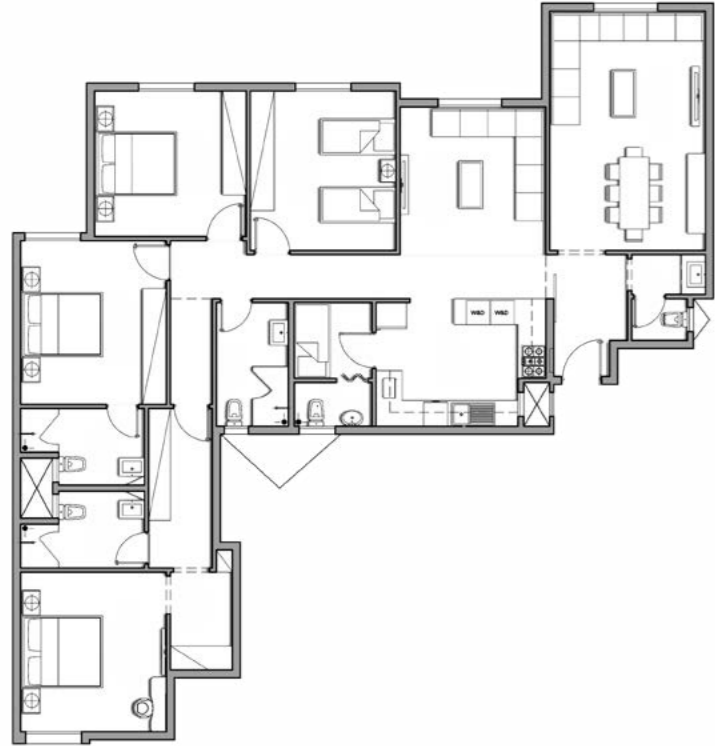

Apartments سكنية شقق

4 Bedrooms غرف النوم

Size المساحة
178m²

Units الوحدات
80

Located @ الموقع
خزامى 3,4 جاردينا 1,2

Apartments سكنية شقق

4 Bedrooms غرف النوم

Size المساحة
178m²

Units الوحدات
80

Located @ الموقع
خزامى 3,4 جاردينا 1,2

المساحة	عرض	الطول		
5.64m ²	3.05	1.85	مدخل	1
3.01m ²	2.15	1.40	حمام الضيوف	2
23.40m ²	6.00	3.90	مجلس وغرفة طعام	3
13.51m ²	3.70	3.65	مجلس عائلي	4
13.60m ²	4.25	3.20	المطبخ	5
3.71m ²	1.95	1.90	غرفة نوم خدم	6
2.15m ²	1.95	1.10	حمام غرفة نوم خدم	7
14.60m ²	4.00	3.65	غرفة نوم	8
13.87m ²	3.80	3.65	غرفة نوم	9
5.58m ²	3.10	1.80	حمام	10
14.97m ²	4.10	3.65	غرفة نوم	11
5.27m ²	3.10	1.70	حمام غرفة نوم	12
14.97m ²	4.10	3.65	غرفة النوم الرئيسية	13
3.80m ²	2.45	1.55	غرفة ملابس النوم الرئيسية	14
5.27m ²	3.10	1.70	حمام غرفة النوم الرئيسية	15