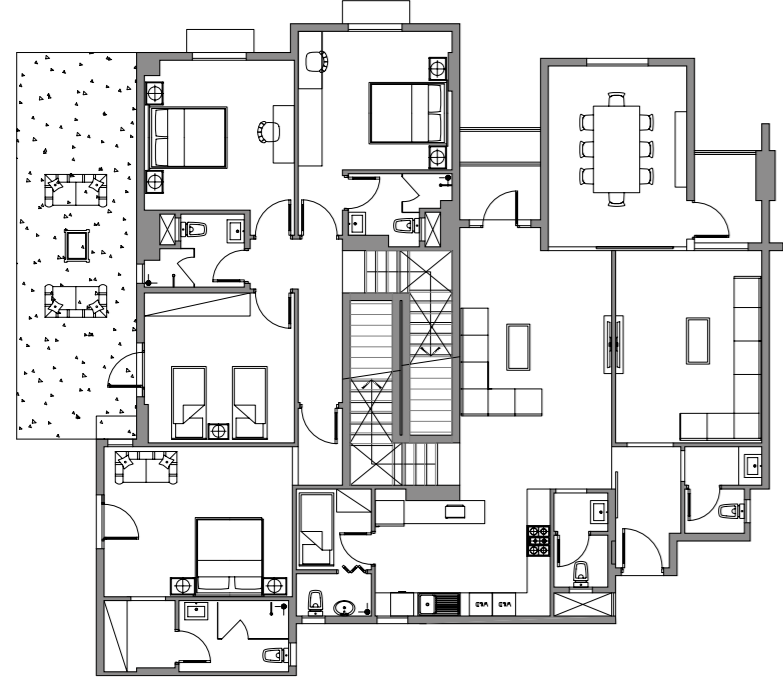

دوبلكس T (تيراس فيو) Duplex T (Terrace)

4 Bedrooms غرف النوم

المساحة Size
232m²

الوحدات Units
16

الموقع @ Located
شحن 1,2,3,4

دوبلكس T (تيراس فيو) (Duplex T (Terrace))

4 Bedrooms غرف النوم

المساحة Size
232m²

الوحدات Units
16

الموقع @ Located
شحن 1,2,3,4

المساحة	عرض	الطول		المساحة	عرض	الطول	
2.20m²	2	1.1	حمام خدم 11	5.83m²	3.15	1.85	مدخل 1
14.54m²	3.93	3.7	غرفة نوم 12	3.98m²	2.15	1.85	حمام الضيوف 2
4.94m²	2.73	1.81	حمام غرفة النوم 13	19m²	3.8	5	مجلس 3
15.48m²	3.97	3.9	غرفة نوم 14	4.2m²	2.4	1.75	شرفة 4
5.40m²	2.77	1.95	حمام 15	17.28m²	4.8	3.6	غرفة طعام 5
15.48m²	3.97	3.9	غرفة نوم 16	20.15m²	5.1	3.95	مجلس عائلي 6
19.31m²	4.95	3.9	غرفة النوم الرئيسية 17	5.04m²	2.4	2.1	شرفة 7
5.04m²	2.8	1.8	حمام غرفة النوم الرئيسية 18	3.43m²	2.45	1.4	حمام 8
3.42m²	3.42	1.85	غرفة الملابس الرئيسية 19	15.02m²	4.55	3.3	مطبخ 9
				3.99m²	2.1	1.9	غرفة نوم خدم 10
إجمالي المساحة 232m²