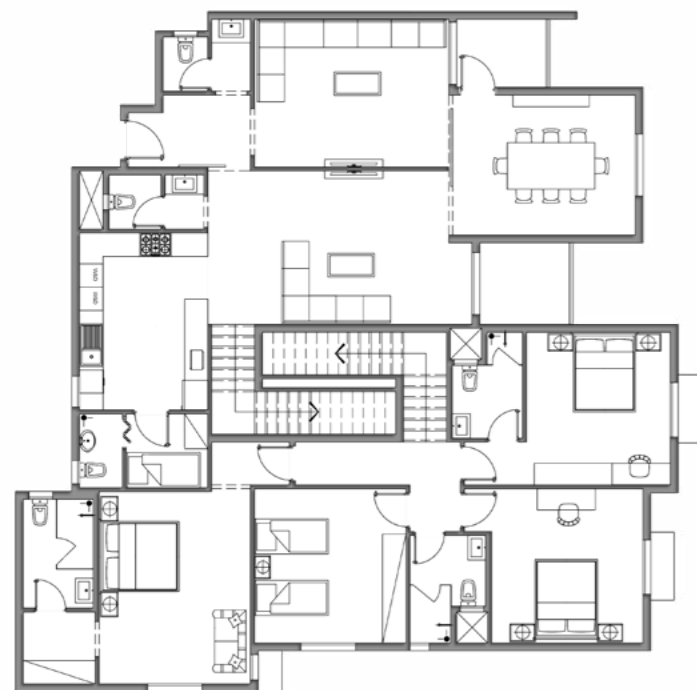

المساحة	عرض	الطول	
5.83m ²	3.15	1.85	1 مدخل
3.98m ²	2.15	1.85	2 حمام الضيوف
19m ²	3.8	5	3 مجلس
4.2m ²	2.4	1.75	4 شرفة
17.28m ²	4.8	3.6	5 غرفة طعام
20.15m ²	5.1	3.95	6 مجلس عائلي
5.04m ²	2.4	2.1	7 شرفة
3.43m ²	2.45	1.4	8 حمام
15.02m ²	4.55	3.3	9 مطبخ
3.99m ²	2.1	1.9	10 غرفة نوم خدم

إجمالي المساحة 232m²

Duplex D (Down) (السفلي) D دوبلكس

4 Bedrooms غرف النوم

Size المساحة
232m²

Units الوحدات
88

Located @ الموقع
شحن 1,2,3,4

Duplex D (Down) (السفلي) D دوبلكس

4 Bedrooms غرف النوم

المساحة Size
232m²

الوحدات Units
88

الموقع @ Located
شحن 1,2,3,4

المساحة	عرض	الطول	
2.20m ²	2	1.1	11 حمام خدم
14.54m ²	3.93	3.7	12 غرفة نوم
4.94m ²	2.73	1.81	13 حمام غرفة النوم
15.48m ²	3.97	3.9	14 غرفة نوم
5.40m ²	2.77	1.95	15 حمام
15.48m ²	3.97	3.9	16 غرفة نوم
19.31m ²	4.95	3.9	17 غرفة النوم الرئيسية
5.04m ²	2.8	1.8	18 حمام غرفة النوم الرئيسية
3.42m ²	3.42	1.85	19 غرفة الملابس الرئيسية