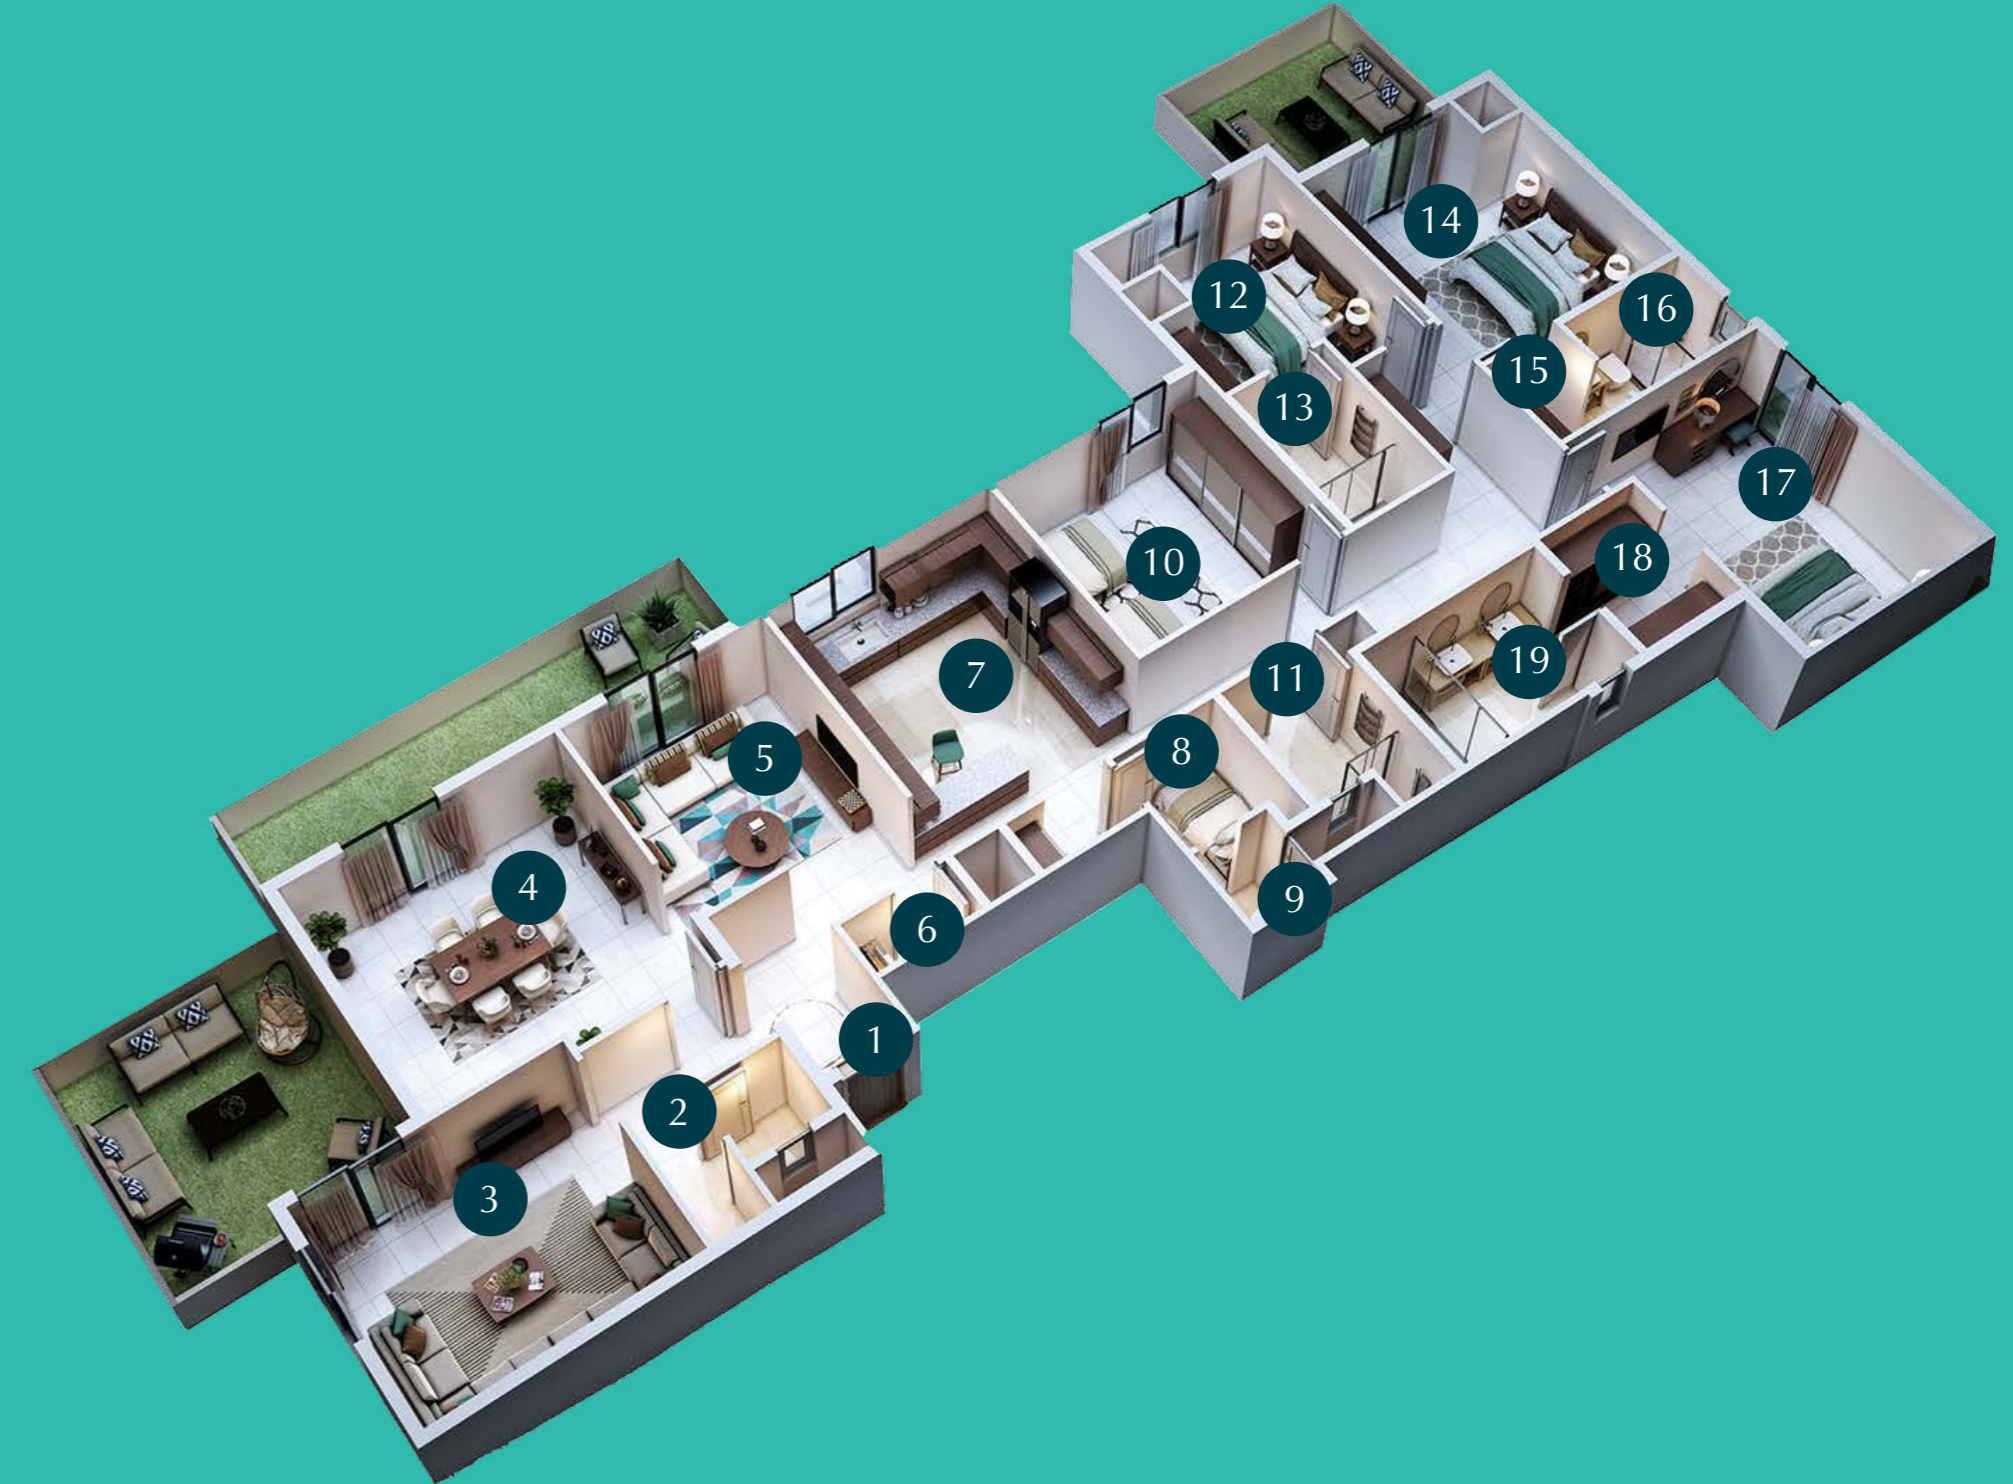

Garden Apartments شقق الحدائق المطلة

4 Bedrooms غرف النوم

Size المساحة
235m²

Units الوحدات
8

Located @ الموقع
شحن 1,2,3,4

المساحة	عرض	الطول		
6.36m²	3.10	2.05	حمام	11
13.80m²	3.73	3.70	غرفة نوم	12
5.90m²	3.10	1.90	حمام غرفة نوم	13
19.46m²	4.75	4.10	غرفة نوم	14
2.82m²	1.85	1.52	غرفة الملابس	15
4.6m²	1.80	2.55	حمام غرفة النوم	16
19.00m²	5.15	3.7	غرفة نوم	17
4.88m²	2.50	1.95	غرفة الملابس	18
8.56m²	3.50	2.45	حمام غرفة النوم	19

المساحة	عرض	الطول		
4.27m²	3.05	1.40	مدخل	1
1.89m²	1.40	1.35	حمام الضيوف	2
16.72m²	4.40	3.80	مجلس	3
20.68m²	4.70	4.40	غرفة طعام	4
14.04m²	3.90	3.6	مجلس	5
4.85m²	5.10	0.95	غرفة خدمة	6
16.8m²	4.20	4.00	المطبخ	7
3.61m²	1.90	1.90	غرفة نوم خدم	8
1.83m²	1.35	1.35	حمام غرفة خدم	9
15.80m²	4.05	3.90	غرفة نوم	10

235m² إجمالي المساحة