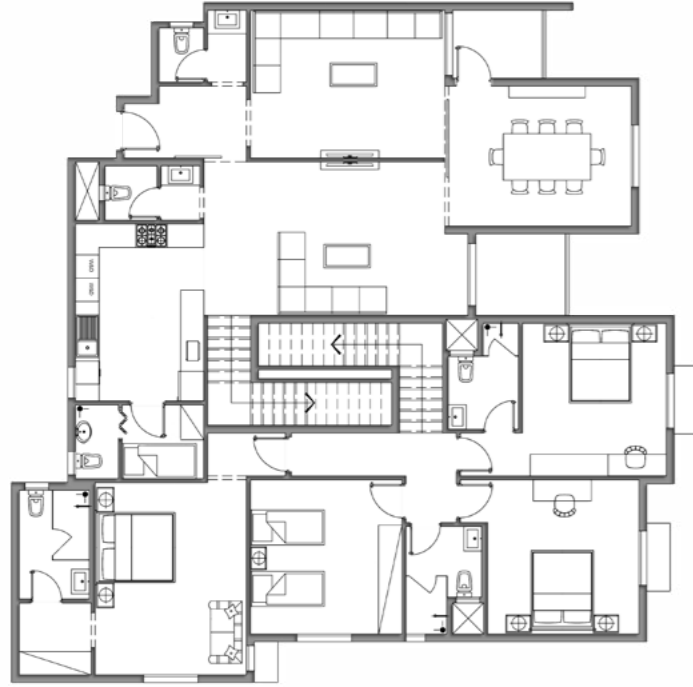

الوحدات Units
16

الموقع @ Located
شحن 1,2,3,4

المساحة	عرض	الطول		المساحة	عرض	الطول	
2.20m ²	2	1.1	حمام خدم 11	5.83m ²	3.15	1.85	مدخل 1
14.54m ²	3.93	3.7	غرفة نوم 12	3.98m ²	2.15	1.85	حمام الضيوف 2
4.94m ²	2.73	1.81	حمام غرفة النوم 13	19m ²	3.8	5	مجلس 3
15.48m ²	3.97	3.9	غرفة نوم 14	4.2m ²	2.4	1.75	شرفة 4
5.40m ²	2.77	1.95	حمام 15	17.28m ²	4.8	3.6	غرفة طعام 5
15.48m ²	3.97	3.9	غرفة نوم 16	20.15m ²	5.1	3.95	مجلس عائلي 6
19.31m ²	4.95	3.9	غرفة النوم الرئيسية 17	5.04m ²	2.4	2.1	شرفة 7
5.04m ²	2.8	1.8	حمام غرفة النوم الرئيسية 18	3.43m ²	2.45	1.4	حمام 8
3.42m ²	3.42	1.85	غرفة الملابس الرئيسية 19	15.02m ²	4.55	3.3	مطبخ 9
				3.99m ²	2.1	1.9	غرفة نوم خدم 10
إجمالي المساحة 232m ²							

دوبلكس U (العلوي) Duplex U (Up)

4 Bedrooms غرف النوم

المساحة Size
232m²

الوحدات Units
88

الموقع @ Located
شحن 1,2,3,4

دوبلكس U (العلوي) Duplex U (Up)

4 Bedrooms غرف النوم

المساحة Size
232m²

الوحدات Units
88

الموقع @ Located
شحن 1,2,3,4

المساحة	عرض	الطول	
2.20m ²	2	1.1	11 حمام خدم
14.54m ²	3.93	3.7	12 غرفة نوم
4.94m ²	2.73	1.81	13 حمام غرفة النوم
15.48m ²	3.97	3.9	14 غرفة نوم
5.40m ²	2.77	1.95	15 حمام
15.48m ²	3.97	3.9	16 غرفة نوم
19.31m ²	4.95	3.9	17 غرفة النوم الرئيسية
5.04m ²	2.8	1.8	18 حمام غرفة النوم الرئيسية
3.42m ²	3.42	1.85	19 غرفة الملابس الرئيسية

المساحة	عرض	الطول	
5.83m ²	3.15	1.85	1 مدخل
3.98m ²	2.15	1.85	2 حمام الضيوف
19m ²	3.8	5	3 مجلس
4.2m ²	2.4	1.75	4 شرفة
17.28m ²	4.8	3.6	5 غرفة طعام
20.15m ²	5.1	3.95	6 مجلس عائلي
5.04m ²	2.4	2.1	7 شرفة
3.43m ²	2.45	1.4	8 حمام
15.02m ²	4.55	3.3	9 مطبخ
3.99m ²	2.1	1.9	10 غرفة نوم خدم